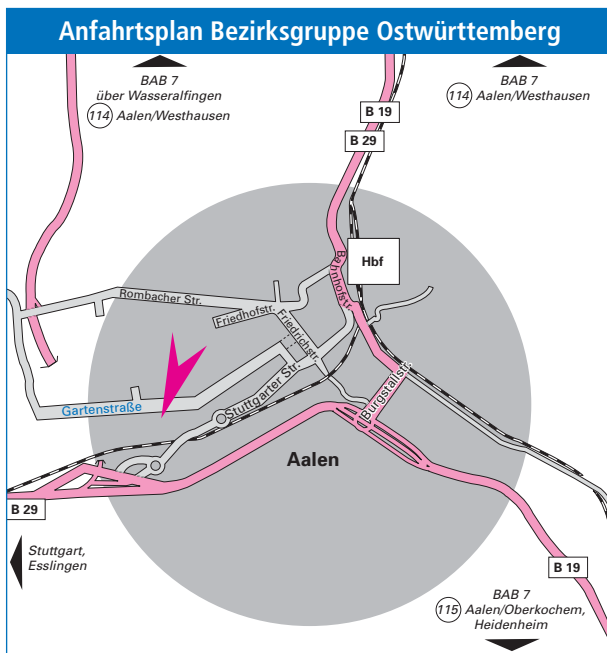

Bezirksgruppe

Ostwürttemberg

Ihr Weg zu uns:

Aus Richtung Ulm/Heidenheim/Oberkochen

B 19 der Beschilderung „Alle Richtungen“ folgen bis zur Abfahrt Schwäbisch Hall/Nördlingen/Ellwangen (B 29/19); dort rechts abbiegen, bis zum Kreisell fahren, im Kreisell Ausfahrt AA-Zentrum nehmen und an der nächsten Ampel links abbiegen, Richtung AA-West. An der nächsten Ampel links in die Gartenstraße.

Aus Richtung Ellwangen

B 29 (Westumgehung) Richtung Stuttgart. Am Ende des Tunnels rechts Richtung AA-Zentrum, bis zum Kreisell fahren, weiter wie oben beschrieben.

Aus Richtung Stuttgart/Schwäbisch Gmünd

B 29 Richtung AA-Zentrum, bis zum Kreisell fahren, weiter wie oben beschrieben.